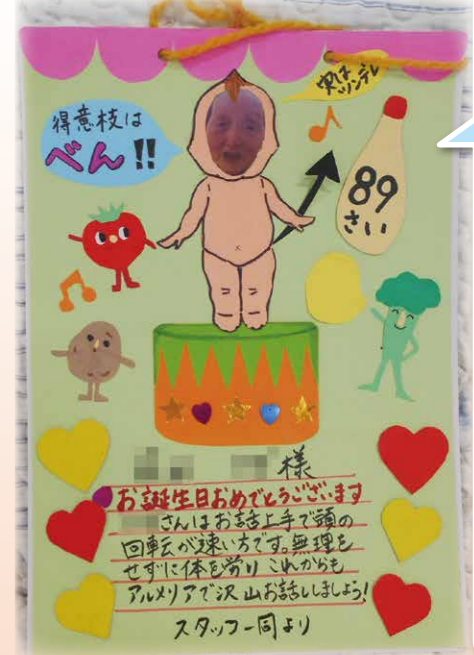

アルメリアに来て初めての誕生会です😊

いっぱいお祝いしてもらいました😊

(1)

11月

スタッフの手から放たれた葉っぱに見立てたものをキャッチしました
落ち葉でキャッチ

誕生会

キューピーちゃんになってもらいました😊

(2)

12月24日 クリスマス会①

昼食は
宅配寿司
でした🍣

寿司は、人を無言にします😄(笑)

いかさま
マジシャン
3人衆🎩

上を見て
失笑する皆さん😄

プレゼントタイム🎁

ケーキ
バイキング🍰

マジシャン
由利栄美氏