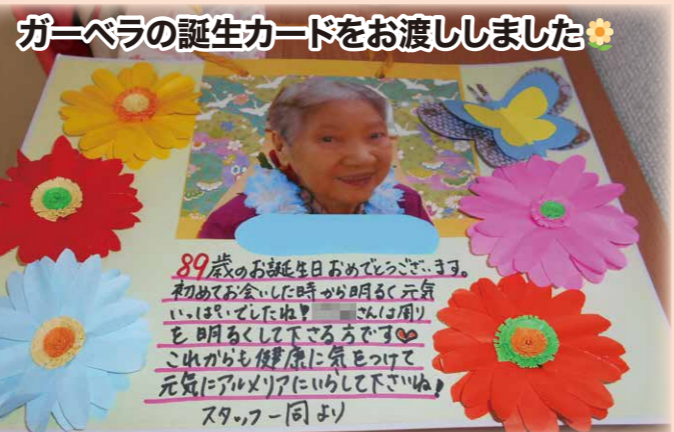

10月 ミニ運動会

どの玉しようかな？

1. 秋の運動会
1. 1 開会の言葉
  2. 2 選手宣誓
  3. 3 ボール投げ
  4. 4 玉入れ(個人)
  5. 5 積み上げゲーム(個人)
  6. 6 表彰式
  7. 7 閉会式

誕生会

アルメリアに来て初めての誕生会です😊

いっぱいお祝いしてもらいました😊

(1)

11月

スタッフの手から放たれた葉っぱに見立てたものをキャッチしました
落ち葉でキャッチ

誕生会

キューピーちゃんになってもらいました😊

(2)